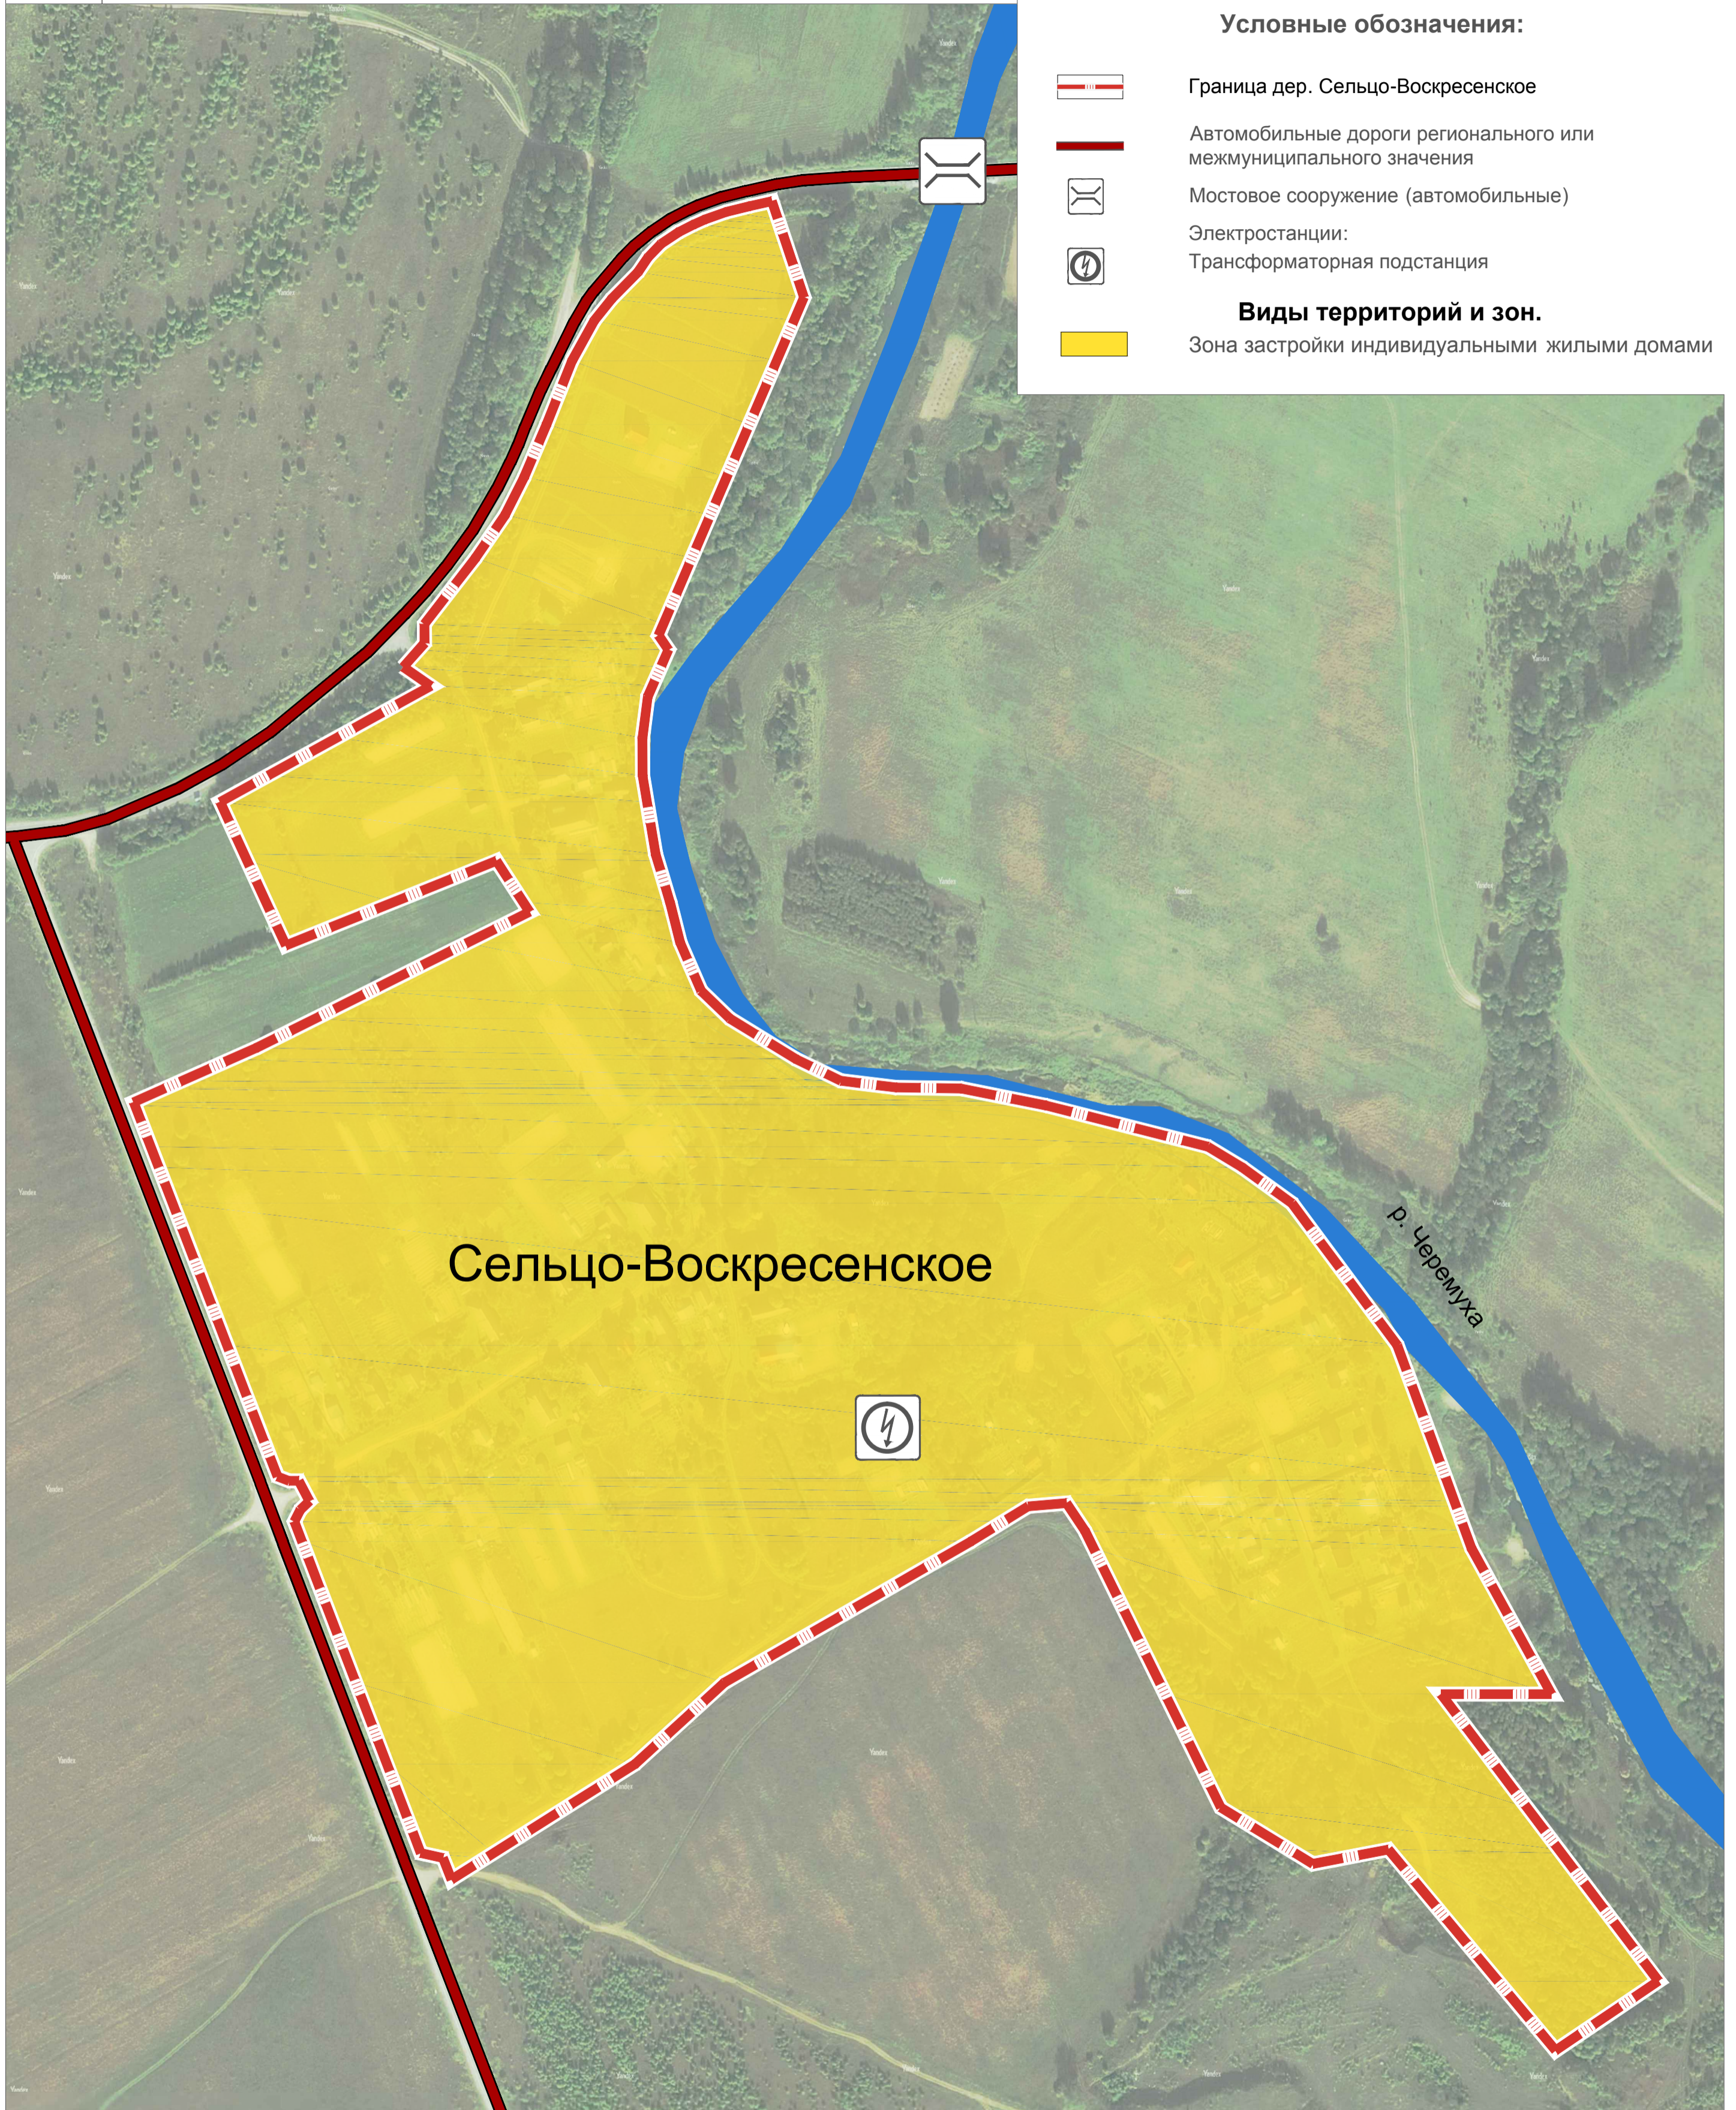

С

Генеральный план населенного пункта дер. Сельцо-Воскресенское

Волжского сельского поселения, Рыбинского муниципального района, Ярославской области

Условные обозначения:

-  Граница дер. Сельцо-Воскресенское
-  Автомобильные дороги регионального или межмуниципального значения
-  Мостовое сооружение (автомобильные)
-  Электростанции:
Трансформаторная подстанция

Виды территорий и зон.

-  Зона застройки индивидуальными жилыми домами

					ГП 01-18			
					Генеральный план населенного пункта дер. Сельцо-Воскресенское <small>Волжского СП, Рыбинского муниципального района, Ярославской области</small>			
Кол.уч.	Лист	№ док.	Подпись	Дата	Карта границы населенного пункта	СТАДИЯ	ЛИСТ	ЛИСТОВ
Разработал	Багин В.С.					ГД	2	3
	Багин В.С.							
					М 1 : 2500	ИП Багин В. С. г. Рыбинск. 2018 г		